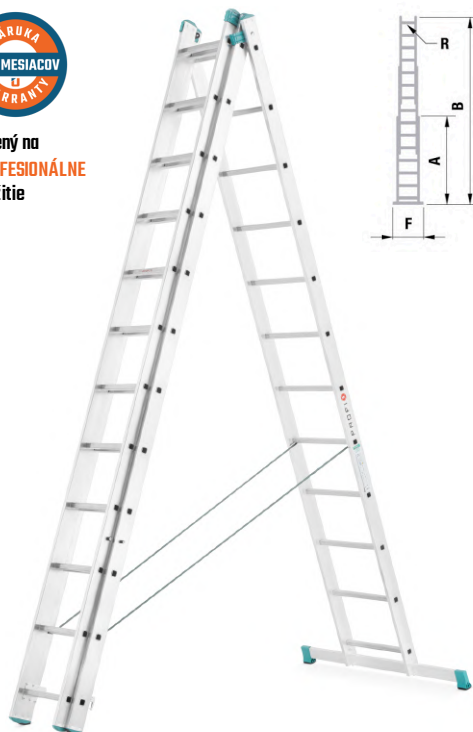

Trojdielny univerzálny rebrík PROFI

hliníkový

EUROSTYL

Určený na
PROFESIONÁLNE
použitie

EN 131

| Kód | R | | A (m) | B (m) | F (mm) | G (m) | H (m) | h (m) | kg |
|--------|-------|--------------|-------|-------|--------|-------|-------|-------|------|
| AL7607 | 7st. | rozložiteľný | 2,01 | 3,99 | 700 | 1,33 | 3,79 | 2,70 | 10,2 |
| AL7608 | 8st. | rozložiteľný | 2,30 | 5,13 | 800 | 1,71 | 4,86 | 3,53 | 12,1 |
| AL7609 | 9st. | rozložiteľný | 2,58 | 5,69 | 800 | 1,91 | 5,39 | 3,78 | 13,7 |
| AL7610 | 10st. | rozložiteľný | 2,86 | 6,26 | 900 | 2,09 | 5,92 | 4,35 | 16,0 |
| AL7611 | 11st. | | 3,15 | 7,11 | 900 | 2,39 | 6,73 | 4,90 | 19,1 |
| AL7612 | 12st. | | 3,42 | 7,96 | 1150 | 2,68 | 7,52 | 5,41 | 22,4 |

Trojdielny univerzálny rebrík PROFI

hliníkový na schody

EUROSTYL

Určený na
PROFESIONÁLNE
použitie

EN 131

| Kód | R | | A (m) | B (m) | F (mm) | G (m) | H (m) | h (m) | kg |
|--------|-------|--------------|-------|-------|--------|-------|-------|-------|------|
| AL7807 | 7st. | rozložiteľný | 2,01 | 3,99 | 700 | 1,33 | 3,79 | 2,70 | 10,6 |
| AL7808 | 8st. | rozložiteľný | 2,30 | 5,13 | 800 | 1,71 | 4,86 | 3,46 | 12,6 |
| AL7809 | 9st. | rozložiteľný | 2,58 | 5,69 | 800 | 1,91 | 5,39 | 3,76 | 14,2 |
| AL7810 | 10st. | rozložiteľný | 2,86 | 6,26 | 900 | 2,09 | 5,92 | 4,27 | 16,5 |
| AL7811 | 11st. | | 3,15 | 7,11 | 900 | 2,39 | 6,73 | 4,81 | 19,7 |

Upínací systém na rebrík

uzamykatelný

- upínací systém pre ľahké, rýchle a bezpečné upevnenie rebríka na každom strešnom nosiči
- pre všetky druhy rebríkov
- upevnenie až trojdíelného rebríka
- upevnenie až pre 4 rebríky
- kombinácia tvrdého plastu s nerezovým háčkom
- odolný voči korózii