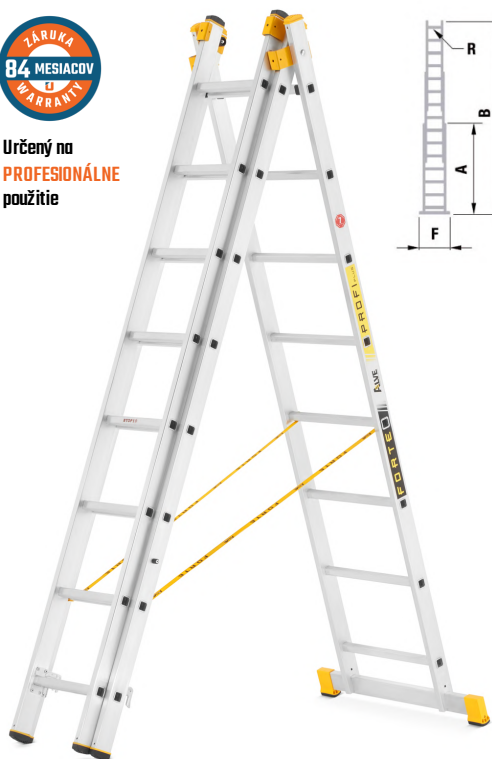

Trojdielny univerzálny rebrík PROFI

hliníkový na schody

EUROSTYL

Určený na
PROFESIONÁLNE
použitie

EN 131

| Kód | R | | A (m) | B (m) | F (mm) | G (m) | H (m) | h (m) | kg |
|--------|-------|--------------|-------|-------|--------|-------|-------|-------|------|
| AL7807 | 7st. | rozložiteľný | 2,01 | 3,99 | 700 | 1,33 | 3,79 | 2,70 | 10,6 |
| AL7808 | 8st. | rozložiteľný | 2,30 | 5,13 | 800 | 1,71 | 4,86 | 3,46 | 12,6 |
| AL7809 | 9st. | rozložiteľný | 2,58 | 5,69 | 800 | 1,91 | 5,39 | 3,76 | 14,2 |
| AL7810 | 10st. | rozložiteľný | 2,86 | 6,26 | 900 | 2,09 | 5,92 | 4,27 | 16,5 |
| AL7811 | 11st. | | 3,15 | 7,11 | 900 | 2,39 | 6,73 | 4,81 | 19,7 |

Trojdielny univerzálny rebrík PROFI PLUS

hliníkový

FORTE

Určený na
PROFESIONÁLNE
použitie

EN 131

| Kód | R | | A (m) | B (m) | F (mm) | G (m) | H (m) | h (m) | kg |
|--------|-------|--------------|-------|-------|--------|-------|-------|-------|------|
| AL8608 | 8st. | rozložiteľný | 2,42 | 5,25 | 800 | 1,79 | 4,93 | 3,65 | 14,5 |
| AL8610 | 10st. | rozložiteľný | 2,98 | 6,95 | 900 | 2,38 | 6,53 | 4,71 | 21,2 |
| AL8612 | 12st. | | 3,55 | 8,65 | 1000 | 2,96 | 8,13 | 5,81 | 26,6 |
| AL8614 | 14st. | | 4,11 | 10,06 | 1100 | 3,44 | 9,45 | 6,96 | 34,5 |
| AL8615 | 15st. | | 4,40 | 10,9 | 1150 | 3,73 | 10,24 | 7,52 | 40,0 |

Upínací systém na rebrík

uzamykatelný

- upínací systém pre ľahké, rýchle a bezpečné upevnenie rebríka na každom strešnom nosiči
- pre všetky druhy rebríkov
- upevnenie až trojdíelného rebríka
- upevnenie až pre 4 rebríky
- kombinácia tvrdého plastu s nerezovým háčkom
- odolný voči korózii