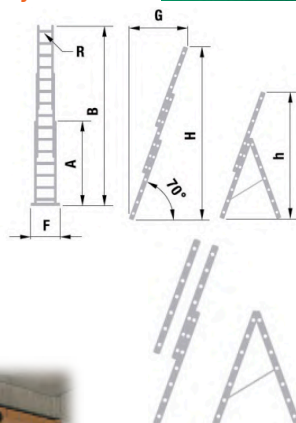

Trojdielny univerzálny rebrík PROFI

hliníkový

EUROSTYL

Určený na
PROFESIONÁLNE
použitie

EN 131

| Kód | R | | A (m) | B (m) | F (mm) | G (m) | H (m) | h (m) | kg |
|--------|-------|--------------|-------|-------|--------|-------|-------|-------|------|
| AL7607 | 7st. | rozložiteľný | 2,01 | 3,99 | 700 | 1,33 | 3,79 | 2,70 | 10,2 |
| AL7608 | 8st. | rozložiteľný | 2,30 | 5,13 | 800 | 1,71 | 4,86 | 3,53 | 12,1 |
| AL7609 | 9st. | rozložiteľný | 2,58 | 5,69 | 800 | 1,91 | 5,39 | 3,78 | 13,7 |
| AL7610 | 10st. | rozložiteľný | 2,86 | 6,26 | 900 | 2,09 | 5,92 | 4,35 | 16,0 |
| AL7611 | 11st. | | 3,15 | 7,11 | 900 | 2,39 | 6,73 | 4,90 | 19,1 |
| AL7612 | 12st. | | 3,42 | 7,96 | 1150 | 2,68 | 7,52 | 5,41 | 22,4 |

Trojdielny univerzálny rebrík PROFI

hliníkový na schody

EUROSTYL

Určený na
PROFESIONÁLNE
použitie

EN 131

| Kód | R | | A (m) | B (m) | F (mm) | G (m) | H (m) | h (m) | kg |
|--------|-------|--------------|-------|-------|--------|-------|-------|-------|------|
| AL7807 | 7st. | rozložiteľný | 2,01 | 3,99 | 700 | 1,33 | 3,79 | 2,70 | 10,6 |
| AL7808 | 8st. | rozložiteľný | 2,30 | 5,13 | 800 | 1,71 | 4,86 | 3,46 | 12,6 |
| AL7809 | 9st. | rozložiteľný | 2,58 | 5,69 | 800 | 1,91 | 5,39 | 3,76 | 14,2 |
| AL7810 | 10st. | rozložiteľný | 2,86 | 6,26 | 900 | 2,09 | 5,92 | 4,27 | 16,5 |
| AL7811 | 11st. | | 3,15 | 7,11 | 900 | 2,39 | 6,73 | 4,81 | 19,7 |