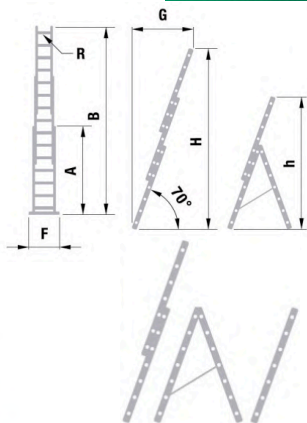

Trojdielny univerzálny rebrík PROFI

hliníkový

EUROSTYL

Určený na
PROFESIONÁLNE
použitie

EN 131

| Kód | R | | A (m) | B (m) | F (mm) | G (m) | H (m) | h (m) | kg |
|--------|-------|--------------|-------|-------|--------|-------|-------|-------|------|
| AL7607 | 7st. | rozložiteľný | 2,01 | 3,99 | 700 | 1,33 | 3,79 | 2,70 | 10,2 |
| AL7608 | 8st. | rozložiteľný | 2,30 | 5,13 | 800 | 1,71 | 4,86 | 3,53 | 12,1 |
| AL7609 | 9st. | rozložiteľný | 2,58 | 5,69 | 800 | 1,91 | 5,39 | 3,78 | 13,7 |
| AL7610 | 10st. | rozložiteľný | 2,86 | 6,26 | 900 | 2,09 | 5,92 | 4,35 | 16,0 |
| AL7611 | 11st. | | 3,15 | 7,11 | 900 | 2,39 | 6,73 | 4,90 | 19,1 |
| AL7612 | 12st. | | 3,42 | 7,96 | 1150 | 2,68 | 7,52 | 5,41 | 22,4 |

Trojdielny univerzálny rebrík PROFI

hliníkový na schody

EUROSTYL

Určený na
PROFESIONÁLNE
použitie

EN 131

| Kód | R | | A (m) | B (m) | F (mm) | G (m) | H (m) | h (m) | kg |
|--------|-------|--------------|-------|-------|--------|-------|-------|-------|------|
| AL7807 | 7st. | rozložiteľný | 2,01 | 3,99 | 700 | 1,33 | 3,79 | 2,70 | 10,6 |
| AL7808 | 8st. | rozložiteľný | 2,30 | 5,13 | 800 | 1,71 | 4,86 | 3,46 | 12,6 |
| AL7809 | 9st. | rozložiteľný | 2,58 | 5,69 | 800 | 1,91 | 5,39 | 3,76 | 14,2 |
| AL7810 | 10st. | rozložiteľný | 2,86 | 6,26 | 900 | 2,09 | 5,92 | 4,27 | 16,5 |
| AL7811 | 11st. | | 3,15 | 7,11 | 900 | 2,39 | 6,73 | 4,81 | 19,7 |

- 5x rýchlejšie ako bežné upínacie systémy
- upínacia plocha držiaka 43x3cm
- dĺžka háku 30cm
- rozmer hákov (viď obrázky)

- balenie obsahuje:
 - 2x upínací systém
 - 2x upínací hák
 - 2x zámok
 - 2x kľúč