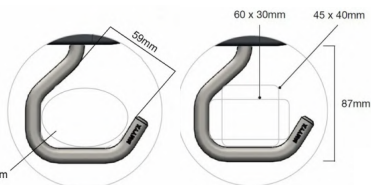

Dvojdielny rebrík PROFI

hliníkový

EUROSTYL

Určený na **PROFESIONÁLNE** použitie

EN 131

| Kód | R | A (m) | B (m) | F (mm) | G (m) | H (m) | h (m) | kg |
|--------|-------|-------|-------|--------|-------|-------|-------|------|
| AL7507 | 7st. | 2,01 | 3,14 | 700 | 1,08 | 2,97 | 1,89 | 6,6 |
| AL7509 | 9st. | 2,58 | 4,28 | 800 | 1,46 | 4,04 | 2,43 | 8,5 |
| AL7511 | 11st. | 3,15 | 5,13 | 900 | 1,76 | 4,84 | 2,99 | 10,6 |
| AL7513 | 13st. | 3,71 | 6,25 | 900 | 2,15 | 5,90 | 3,50 | 13,4 |
| AL7514 | 14st. | 4,00 | 6,83 | 1000 | 2,34 | 6,44 | 3,78 | 15,0 |

Jednodielny rebrík PROFI

hliníkový

EUROSTYL

Určený na **PROFESIONÁLNE** použitie

EN 131

| Kód | R | A (m) | C (mm) | F (mm) | G (m) | H (m) | kg |
|--------|-------|-------|--------|--------|-------|-------|-----|
| AL7107 | 7st. | 1,99 | 340 | — | 0,73 | 1,88 | 2,7 |
| AL7109 | 9st. | 2,56 | 340 | — | 0,92 | 2,42 | 3,4 |
| AL7110 | 10st. | 2,84 | 340 | — | 1,02 | 2,68 | 3,8 |
| AL7111 | 11st. | 3,13 | 340 | 700 | 1,12 | 2,95 | 4,8 |
| AL7114 | 14st. | 3,98 | 397 | 800 | 1,42 | 3,75 | 6,9 |

Upínací systém na rebrík

uzamykatelný

- upínací systém pre ľahké, rýchle a bezpečné upevnenie rebríka na každom strešnom nosiči
- pre všetky druhy rebríkov
- upevnenie až trojdíelného rebríka
- upevnenie až pre 4 rebríky
- kombinácia tvrdého plastu s nerezovým háčkom
- odolný voči korózii

- 5x rýchlejšie ako bežné upínacie systémy
- upínacia plocha držiaka 43x3cm
- dĺžka háku 30cm
- rozmer hákov (viď obrázky)

- balenie obsahuje:
 - 2x upínací systém
 - 2x upínací hák
 - 2x zámok
 - 2x kľúč