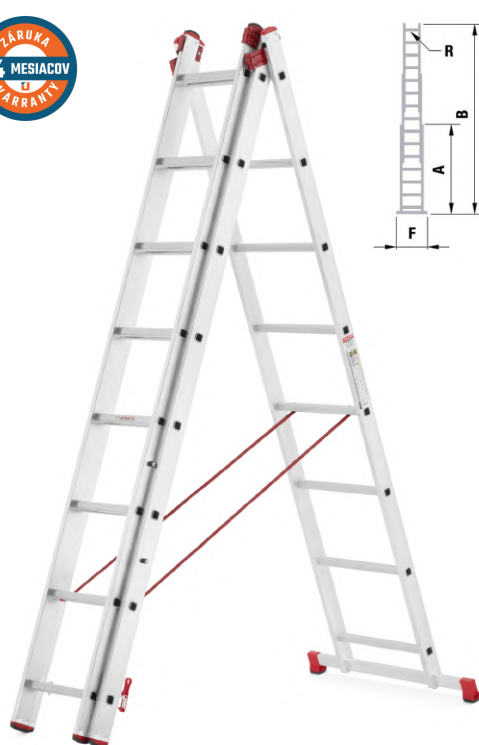

Trojdielny univerzálny rebrík

hliníkový

HELPER

Určený na
PROFESIONÁLNE
použitie

EN 131

Kód	R		A (m)	B (m)	F (mm)	G (m)	H (m)	h (m)	kg
AL6607	7st.	rozložiteľný	2,01	3,99	700	1,33	3,89	2,70	10,2
AL6608	8st.	rozložiteľný	2,30	5,13	800	1,71	4,99	3,53	12,1
AL6609	9st.	rozložiteľný	2,58	5,69	800	1,91	5,54	3,80	13,7
AL6610	10st.	rozložiteľný	2,86	6,26	900	2,09	6,09	4,36	16,0
AL6611	11st.		3,15	7,11	900	2,39	6,92	4,88	19,1