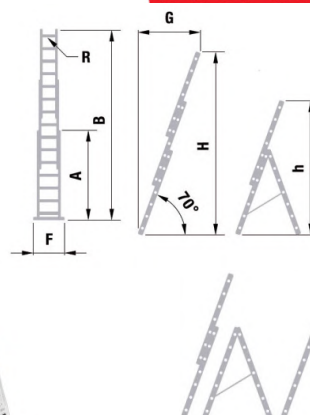

Trojdielny univerzálny rebrík PROFI

hliníkový na schody

EUROSTYL

Určený na
PROFESIONÁLNE
použitie

EN 131

| Kód | R | | A (m) | B (m) | F (mm) | G (m) | H (m) | h (m) | kg |
|--------|-------|--------------|-------|-------|--------|-------|-------|-------|------|
| AL7807 | 7st. | rozložiteľný | 2,01 | 3,99 | 700 | 1,33 | 3,79 | 2,70 | 10,6 |
| AL7808 | 8st. | rozložiteľný | 2,30 | 5,13 | 800 | 1,71 | 4,86 | 3,46 | 12,6 |
| AL7809 | 9st. | rozložiteľný | 2,58 | 5,69 | 800 | 1,91 | 5,39 | 3,76 | 14,2 |
| AL7810 | 10st. | rozložiteľný | 2,86 | 6,26 | 900 | 2,09 | 5,92 | 4,27 | 16,5 |
| AL7811 | 11st. | | 3,15 | 7,11 | 900 | 2,39 | 6,73 | 4,81 | 19,7 |

Trojdielny univerzálny rebrík PROFI PLUS

hliníkový

FORTE

Určený na
PROFESIONÁLNE
použitie

EN 131

| Kód | R | | A (m) | B (m) | F (mm) | G (m) | H (m) | h (m) | kg |
|--------|-------|--------------|-------|-------|--------|-------|-------|-------|------|
| AL8608 | 8st. | rozložiteľný | 2,42 | 5,25 | 800 | 1,79 | 4,93 | 3,65 | 14,5 |
| AL8610 | 10st. | rozložiteľný | 2,98 | 6,95 | 900 | 2,38 | 6,53 | 4,71 | 21,2 |
| AL8612 | 12st. | | 3,55 | 8,65 | 1000 | 2,96 | 8,13 | 5,81 | 26,6 |
| AL8614 | 14st. | | 4,11 | 10,06 | 1100 | 3,44 | 9,45 | 6,96 | 34,5 |
| AL8615 | 15st. | | 4,40 | 10,9 | 1150 | 3,73 | 10,24 | 7,52 | 40,0 |

Trojdielny univerzálny rebrík

hliníkový

HELPER

Určený na
PROFESIONÁLNE
použitie

EN 131

| Kód | R | | A (m) | B (m) | F (mm) | G (m) | H (m) | h (m) | kg |
|--------|-------|--------------|-------|-------|--------|-------|-------|-------|------|
| AL6607 | 7st. | rozložiteľný | 2,01 | 3,99 | 700 | 1,33 | 3,89 | 2,70 | 10,2 |
| AL6608 | 8st. | rozložiteľný | 2,30 | 5,13 | 800 | 1,71 | 4,99 | 3,53 | 12,1 |
| AL6609 | 9st. | rozložiteľný | 2,58 | 5,69 | 800 | 1,91 | 5,54 | 3,80 | 13,7 |
| AL6610 | 10st. | rozložiteľný | 2,86 | 6,26 | 900 | 2,09 | 6,09 | 4,36 | 16,0 |
| AL6611 | 11st. | | 3,15 | 7,11 | 900 | 2,39 | 6,92 | 4,88 | 19,1 |