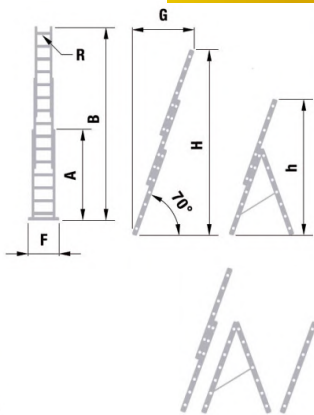

Trojdielny univerzálny rebrík PROFI PLUS

hliníkový

FORTE

Určený na
PROFESIONÁLNE
použitie

EN 131

Kód	R		A (m)	B (m)	F (mm)	G (m)	H (m)	h (m)	kg
AL8608	8st.	rozložiteľný	2,42	5,25	800	1,79	4,93	3,65	14,5
AL8610	10st.	rozložiteľný	2,98	6,95	900	2,38	6,53	4,71	21,2
AL8612	12st.		3,55	8,65	1000	2,96	8,13	5,81	26,6
AL8614	14st.		4,11	10,06	1100	3,44	9,45	6,96	34,5
AL8615	15st.		4,40	10,9	1150	3,73	10,24	7,52	40,0