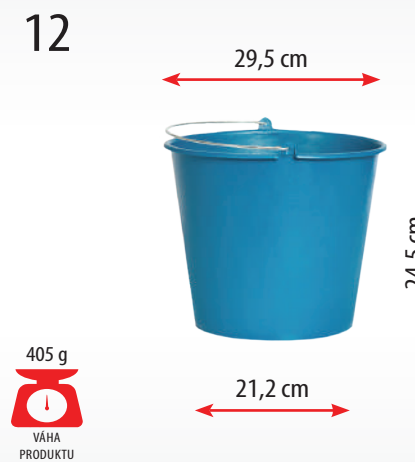

960 g
VÁHA
PRODUKTU

50 kg
PEVNOST
RUKOVĚTÍ

STAVEBNÉ VEDRO RED HOG FLEXI					
ČIERNE	26	50WIA2007	5900168380073	576	12

660 g
VÁHA
PRODUKTU

50 kg
PEVNOST
RUKOVĚTÍ

MURÁRSKE VEDRO RED HOG FLEXI					
ČIERNE	14	50WIA2010	5900168380103	432	12

245 g
VÁHA
PRODUKTU

405 g
VÁHA
PRODUKTU

340 g
VÁHA
PRODUKTU

635 g
VÁHA
PRODUKTU

VEDRO RED HOG FLEXI					
MODRÉ	6	50WIA2001	5900168380011	2592	24
MODRÉ	8	50WIA2002	5900168380028	2184	24
MODRÉ	12	50WIA2003	5900168380035	1728	24
MODRÉ	16	50WIA2004	5900168380042	960	24