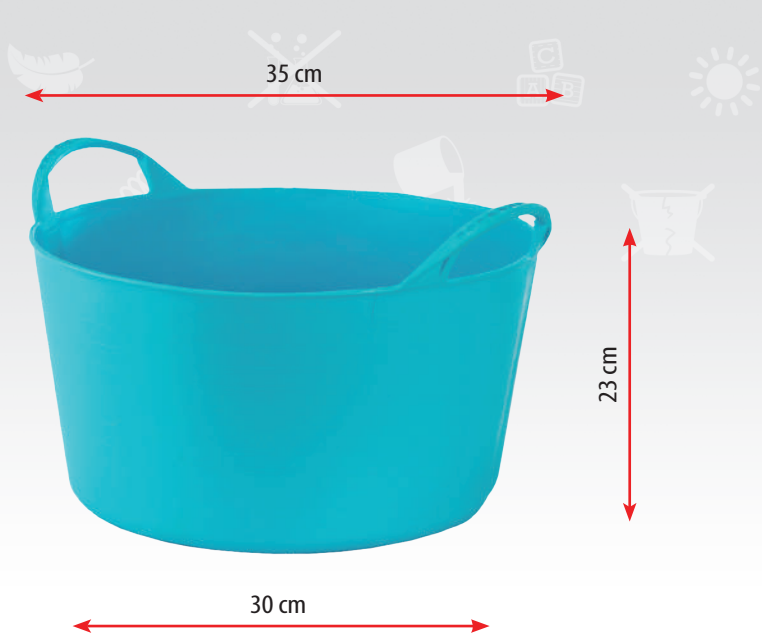

515 g
VÁHA
PRODUKTU

120 kg
PEVNOST
RUKOVĚTÍ