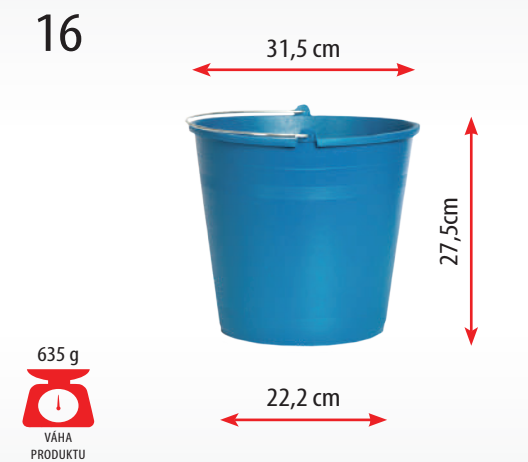

960 g
VÁHA
PRODUKTU

50 kg
PEVNOST
RUKOVĚTÍ

STAVEBNÉ VEDRO RED HOG FLEXI					
ČIERNE	26	50WIA2007	5900168380073	576	12

660 g
VÁHA
PRODUKTU

50 kg
PEVNOST
RUKOVĚTÍ

MURÁRSKE VEDRO RED HOG FLEXI					
ČIERNE	14	50WIA2010	5900168380103	432	12

245 g
VÁHA
PRODUKTU

405 g
VÁHA
PRODUKTU

340 g
VÁHA
PRODUKTU

635 g
VÁHA
PRODUKTU

VEDRO RED HOG FLEXI					
MODRÉ	6	50WIA2001	5900168380011	2592	24
MODRÉ	8	50WIA2002	5900168380028	2184	24
MODRÉ	12	50WIA2003	5900168380035	1728	24
MODRÉ	16	50WIA2004	5900168380042	960	24