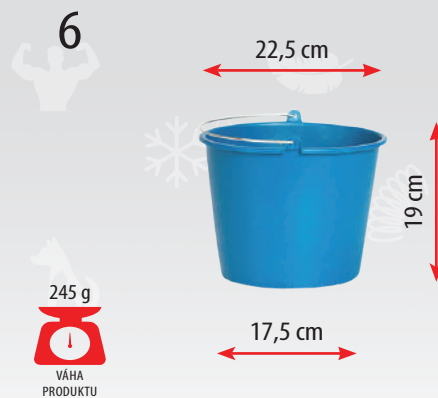

960 g
VÁHA
PRODUKTU

50 kg
PEVNOST
RUKOVĚTÍ

STAVEBNÉ VEDRO RED HOG FLEXI					
ČIERNE	26	50WIA2007	5900168380073	576	12

660 g
VÁHA
PRODUKTU

50 kg
PEVNOST
RUKOVĚTÍ

MURÁRSKE VEDRO RED HOG FLEXI					
ČIERNE	14	50WIA2010	5900168380103	432	12