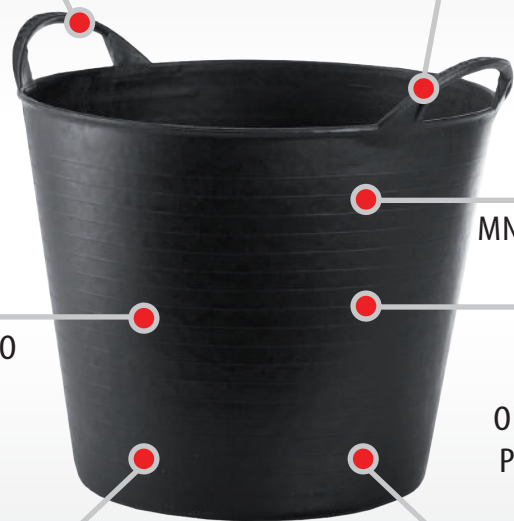

ERGONOMICKÁ RUKOVÄŤ, UMOŽŇUJE NOSENIE V JEDNEJ RUKU

FLEXIBILNÁ - TVAROVO PRISPÔSOBITEĽNÁ

ZOSILNENÉ REBROVANIE PRE VÄČŠIU PEVNOSŤ

SUPER SILNÉ RUKOVÄŤE PEVNOSŤ: 1,2 KN=120 KG

MNOHOSTRANNÉ VYUŽITIE

ODOLNÁ VOČI PRASKANIU ODOLNOSŤ VOČI PREPICHNUTIU: 3,6 KN