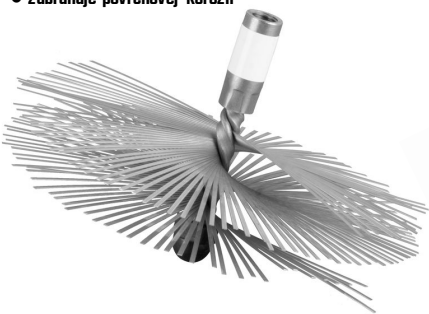

## Fibrová komínová kefa

závit M12

NOVINKA

- väčšia tepelná odolnosť
- kefa je určená na ručné čistenie antikorových dymovodov
- vyrobená z kvalitného štvoritého pletenca

Kód	Priemer (mm)	Dĺžka hlavy (mm)	Min
58844.120	120	200	1ks
58844.140	140	200	1ks
58844.160	160	200	1ks
58844.180	180	200	1ks
58844.200	200	200	1ks

sploštený drôt | závit M12

- určená na ručné čistenie antikorových dymovodov
- vyrobená z kvalitného štvoritého pletenca
- zabraňuje povrchovej korózii

Kód	Priemer (mm)	Bal
58835.150	150	1ks
58835.160	160	1ks
58835.180	180	1ks
58835.200	200	1ks