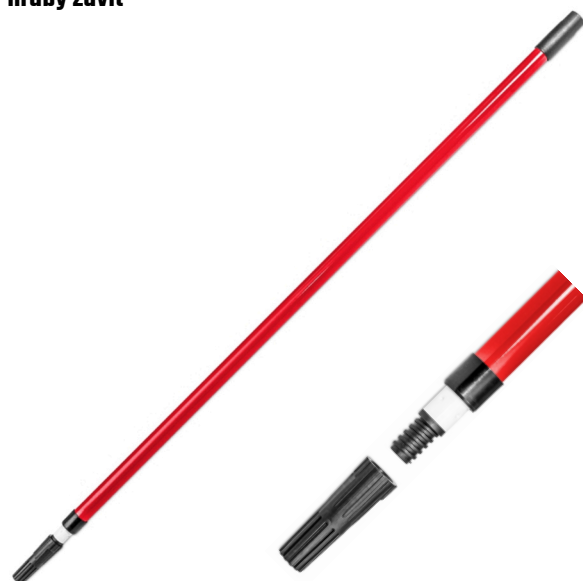

#

ZAk20911.2

2"

18mm

58mm

11ks + 1ks

ZAk20911.25

2,5"

18mm

58mm

11ks + 1ks

Teleskopická tyč

fiberglass

U ROB

- ▀ hrubý závit
- ▀ automatická aretácia

#		
27421.14	1,4m	1/12ks
27421.24	2,4m	1/12ks
27421.30	3m	1/12ks

Teleskopická tyč

hliníková

painter
Made in EU

- ▀ hrubý závit

#		
27431.24	2,4m	1/12ks

Teleskopická tyč

oceľová

painter
Made in EU

- ▀ hrubý závit

#		
27441.2	2m	1/20ks
27441.3	3m	1/20ks